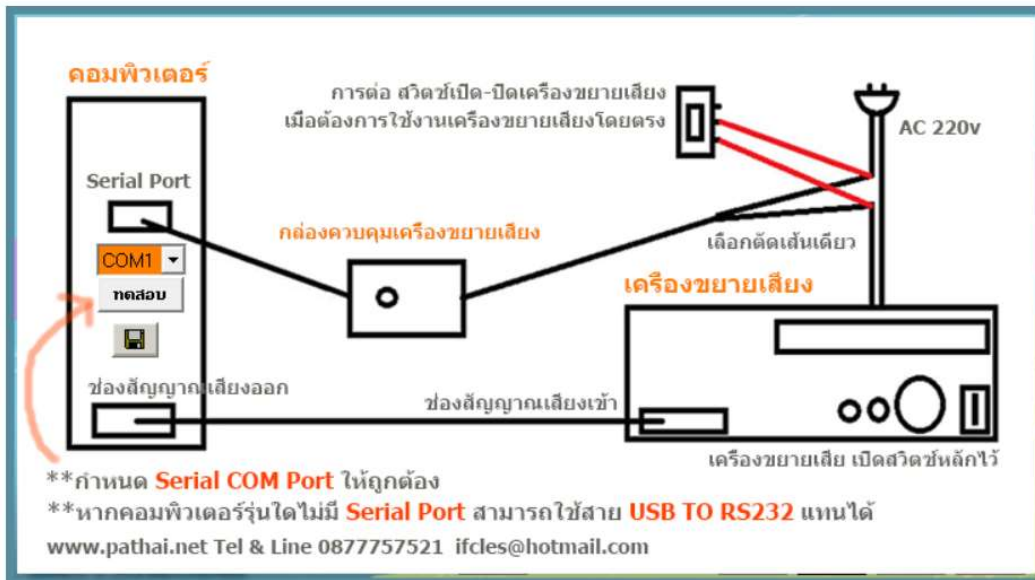

ลงชื่อ

(นายศตวรรษ ไชยสัง)

ผู้เสนอราคา

โปรแกรมระบบออกโรงเรียนเสียงตามสาย

ติดตั้ง โปรแกรมกับคอมพิวเตอร์ ความคุมระบบออกด้วยคอมพิวเตอร์

รูปที่ 1 ระบบออกโรงเรียนเสียงตามสาย

รูปที่ 2 ตั้งค่าระบบออกโรงเรียนเสียงตามสาย

รูปที่ 3 การเชื่อมต่ออุปกรณ์ควบคุมเครื่องขยายเสียง

รายละเอียดเพิ่มเติม http://www.pathai.net/main/index_21.php

โทร & Line 0877757521