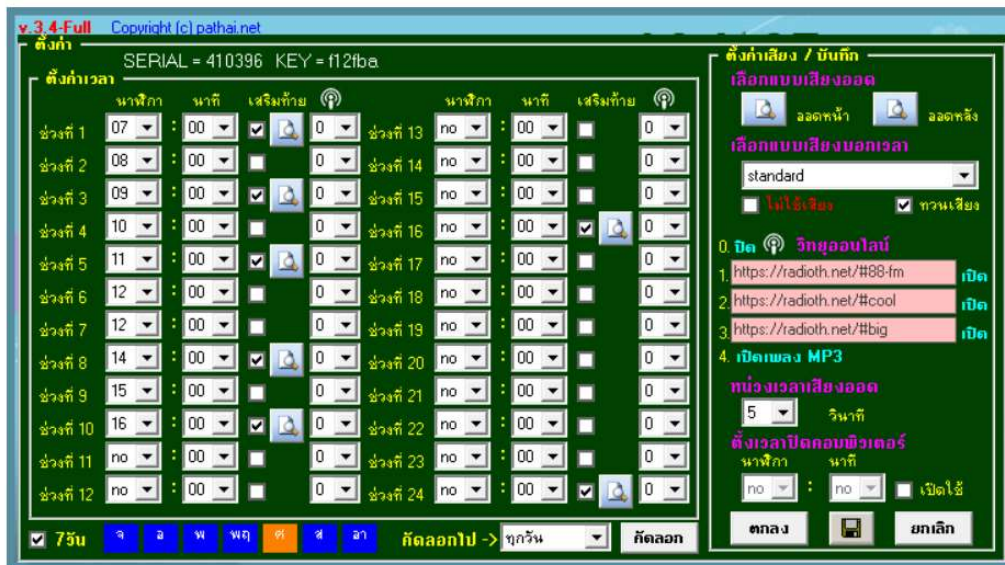

| ลำดับ | รายการ | จำนวน | หน่วยละ | จำนวนเงิน |
|---------------|---|-------|---------|-----------|
| 1. | ระบบออกโรงเรียนเสียงตามสาย -ติดตั้งโปรแกรมกับคอมพิวเตอร์ -บอกเวลาด้วยเสียง 24ช่วงเวลา -บอกเวลาแยกวันอิสระทั้ง 7 วัน -เชื่อมต่ออินเทอร์เน็ต กำหนดเปิดข่าวสาร - เพลงออนไลน์ได้ -เปิดไฟล์ MP3 เพื่อจัดรายการเพลงได้ -เปิด-ปิดเครื่องขยายเสียงอัตโนมัติ -อุปกรณ์ต่อพ่วงเปิด-ปิดเครื่องขยายเสียง | 1 | 3,000 | 3,000 |
| สามพันบาทถ้วน | | | | 3,000 |

ลงชื่อ

(นายศตวรรษ ไชยสัง)

ผู้เสนอราคา

โปรแกรมระบบออกโรงเรียนเสียงตามสาย

ติดตั้ง โปรแกรมกับคอมพิวเตอร์ ความคุมระบบออกด้วยคอมพิวเตอร์

รูปที่ 1 ระบบออกโรงเรียนเสียงตามสาย

รูปที่ 2 ตั้งค่าระบบออกโรงเรียนเสียงตามสาย